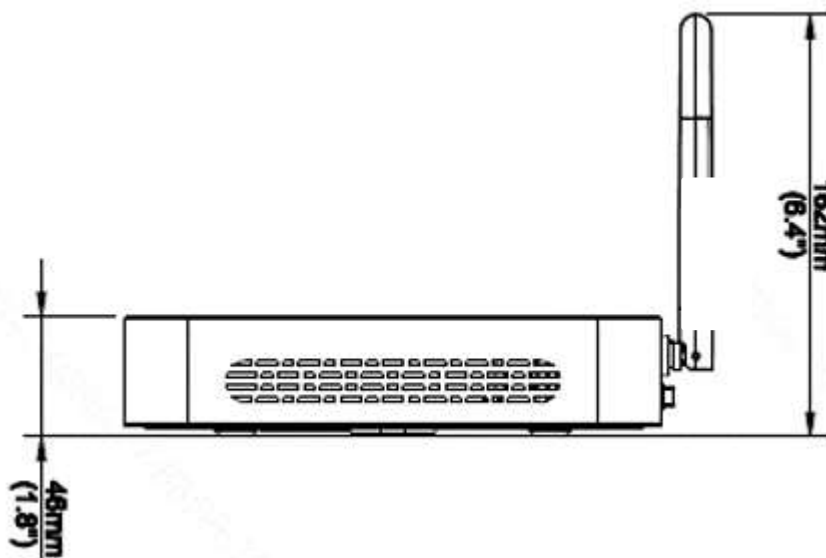

Anschlüsse Kamera:

- 1 x 12 V DC Stromanschluss
- 1 x RJ-45 LAN-Anschluss

Lieferumfang

- 1 x digitaler Video Recorder / Zentrale (Festplattenvorbereitet)
- 4 x digitale Wi-Fi Kameras mit DC Stromanschluss und RJ45 Anschluss
- 1 x Steckernetzteil für DVR
- 4 x Steckernetzteil für Kameras
- Schrauben und Installationskabel für SATA Festplatte
- Schrauben und Dübel für Kamera-Installation
- 1 x Bedienungsanleitung

Front- und Seitenansicht DVR:

Technische Topansicht des DVR mit Abmessungen:

Technische Seitenansicht des DVR mit Abmessungen:

Technische Rückansicht des DVR:

Einzel- und Gesamtansicht der Kamera:

Technische Seiten- und Frontansicht der Kamera mit Abmessung: