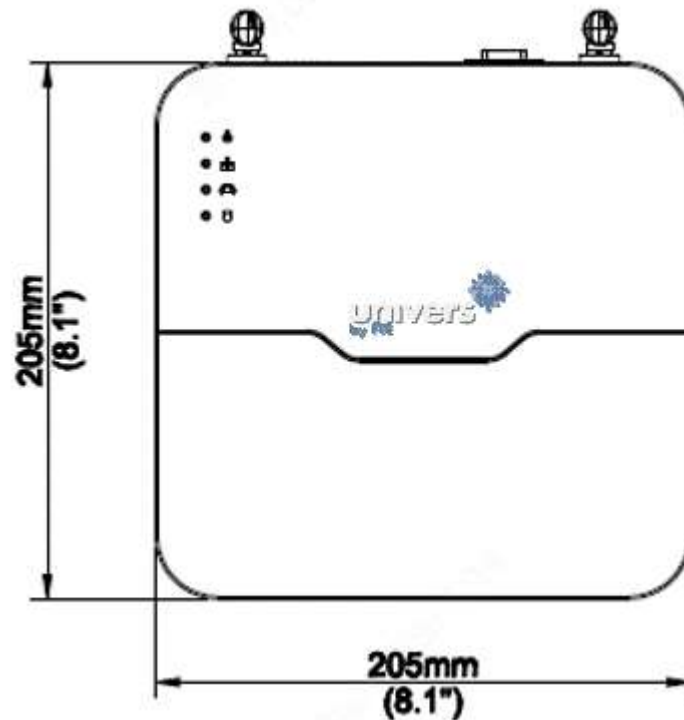

Front- und Seitenansicht DVR:

Technische Topansicht des DVR mit Abmessungen:

Technische Seitenansicht des DVR mit Abmessungen:

Technische Rückansicht des DVR:

Einzel- und Gesamtansicht der Kamera:

Technische Seiten- und Frontansicht der Kamera mit Abmessung:

Technische Spezifikationen

DVR – Digitaler Video Rekorder	
HDMI/VGA Ausgang - Auflösung	HDMI: 1920x1080p /60Hz, 1920x1080p /50Hz, 1600x1200 /60Hz, 1280x1024 /60Hz, 1280x720 /60Hz, 1024x768 /60Hz
	VGA: 1920x1080p /60Hz, 1920x1080p /50Hz, 1600x1200 /60Hz, 1280x1024 /60Hz, 1280x720 /60Hz, 1024x768 /60Hz
Aufnahme Auflösung	1080p/960p/720p/D1/2CIF/CIF
Synchrone Wiedergabe	4-ch
Dekodierung	
Formate	Ultra 265/H.265/H.264
Live Sicht/ Wiedergabe	5MP/4MP/3MP/1080p/960p/720p/D1/2CIF/CIF
Leistungsfähigkeit	4 x 1080P@20, 4 x 720P@30
Festplatte	
SATA	1 SATA Schnittstelle
Maximal Kapazität	Bis zu 10TB Festplatte
Externe Schnittstelle	
Network Schnittstelle	1 RJ45 10M/100M adaptives Ethernet Interface
USB-Schnittstelle	Auf der Rückseite 2 x USB2.0
Wi-Fi	
Frequenz	2.4GHz
Übertragungsrate	150Mbps
Funk Standard	IEEE 802.11b/g/n
Funk Reichweite	280m (offene Fläche)
Sonstiges	
Stromversorgung	12V DC
	Stromverbrauch: ≤9W (ohne Festplatte)
Umgebungstemperatur und Luftfeuchtigkeit	-10°C ~ + 55°C / Luftfeuchtigkeit ≤ 90%
Maße (L×B×H)	205mm ×205mm ×46mm
Gewicht ohne Festplatte	≤ 0.58Kg