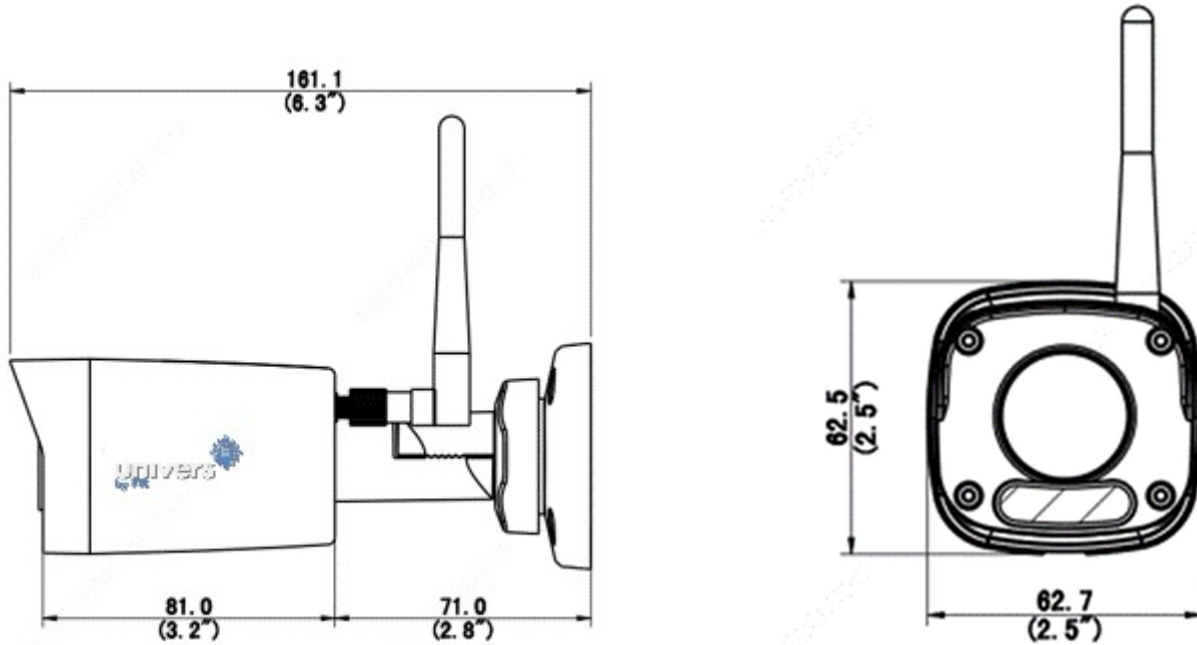

Front- und Seitenansicht DVR:

Technische Topansicht des DVR mit Abmessungen:

Technische Seitenansicht des DVR mit Abmessungen:

Technische Rückansicht des DVR:

Einzel- und Gesamtansicht der Kamera:

Technische Seiten- und Frontansicht der Kamera mit Abmessung:

Technische Spezifikationen

DVR – Digitaler Video Rekorder	
HDMI/VGA Ausgang - Auflösung	HDMI: 1920x1080p /60Hz, 1920x1080p /50Hz, 1600x1200 /60Hz, 1280x1024 /60Hz, 1280x720 /60Hz, 1024x768 /60Hz
	VGA: 1920x1080p /60Hz, 1920x1080p /50Hz, 1600x1200 /60Hz, 1280x1024 /60Hz, 1280x720 /60Hz, 1024x768 /60Hz
Aufnahme Auflösung	1080p/960p/720p/D1/2CIF/CIF
Synchrone Wiedergabe	4-ch
Dekodierung	
Formate	Ultra 265/H.265/H.264
Live Sicht/ Wiedergabe	5MP/4MP/3MP/1080p/960p/720p/D1/2CIF/CIF
Leistungsfähigkeit	4 x 1080P@20, 4 x 720P@30
Festplatte	
SATA	1 SATA Schnittstelle
Maximal Kapazität	Bis zu 10TB Festplatte
Externe Schnittstelle	
Network Schnittstelle	1 RJ45 10M/100M adaptives Ethernet Interface
USB-Schnittstelle	Auf der Rückseite 2 x USB2.0
Wi-Fi	
Frequenz	2.4GHz
Übertragungsrate	150Mbps
Funk Standard	IEEE 802.11b/g/n
Funk Reichweite	280m (offene Fläche)
Sonstiges	
Stromversorgung	12V DC
	Stromverbrauch: ≤9W (ohne Festplatte)
Umgebungstemperatur und Luftfeuchtigkeit	-10°C ~ + 55°C / Luftfeuchtigkeit ≤ 90%
Maße (L×B×H)	205mm ×205mm ×46mm
Gewicht ohne Festplatte	≤ 0.58Kg