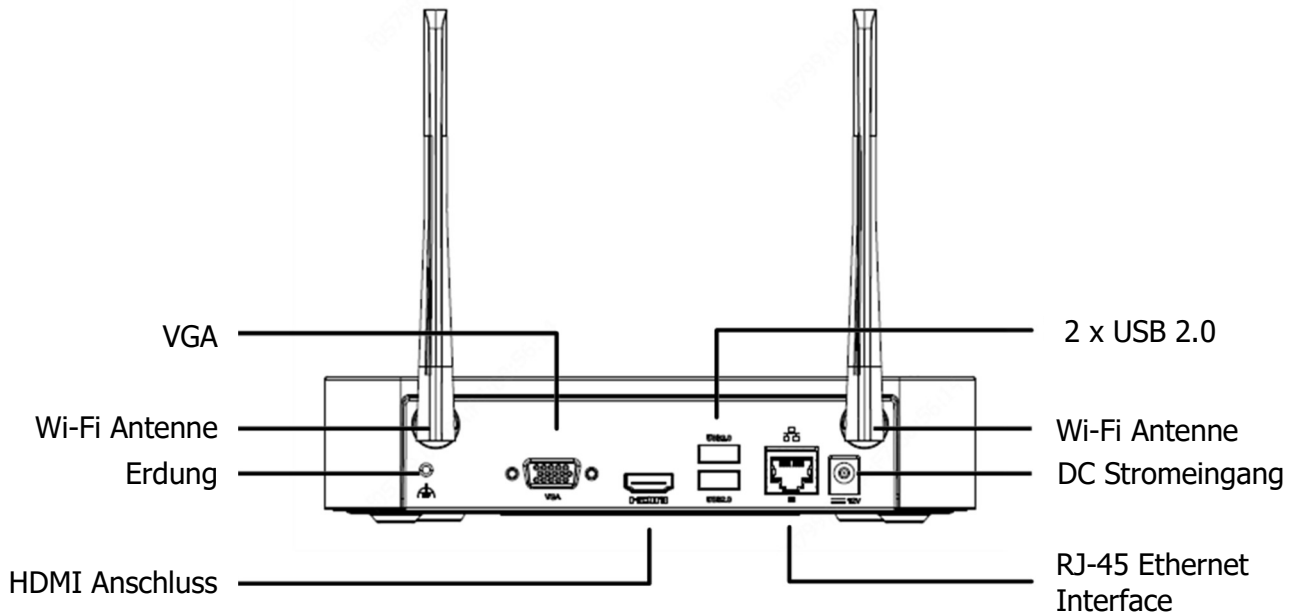

Anschlüsse Kamera:

- 1 x 12 V DC Stromanschluss
- 1 x RJ-45 LAN-Anschluss

Lieferumfang

- 1 x digitaler Video Recorder / Zentrale (Festplattenvorbereitet)
- 4 x digitale Wi-Fi Kameras mit DC Stromanschluss und RJ45 Anschluss
- 1 x Steckernetzteil für DVR
- 4 x Steckernetzteil für Kameras
- Schrauben und Installationskabel für SATA Festplatte
- Schrauben und Dübel für Kamera-Installation
- 1 x Bedienungsanleitung

Front- und Seitenansicht DVR:

Technische Topansicht des DVR mit Abmessungen:

Technische Seitenansicht des DVR mit Abmessungen:

Technische Rückansicht des DVR:

Einzel- und Gesamtansicht der Kamera:

Technische Seiten- und Frontansicht der Kamera mit Abmessung:

Technische Spezifikationen

DVR – Digitaler Video Rekorder	
HDMI/VGA Ausgang - Auflösung	HDMI: 1920x1080p /60Hz, 1920x1080p /50Hz, 1600x1200 /60Hz, 1280x1024 /60Hz, 1280x720 /60Hz, 1024x768 /60Hz
	VGA: 1920x1080p /60Hz, 1920x1080p /50Hz, 1600x1200 /60Hz, 1280x1024 /60Hz, 1280x720 /60Hz, 1024x768 /60Hz
Aufnahme Auflösung	1080p/960p/720p/D1/2CIF/CIF
Synchrone Wiedergabe	4-ch
Dekodierung	
Formate	Ultra 265/H.265/H.264
Live Sicht/ Wiedergabe	5MP/4MP/3MP/1080p/960p/720p/D1/2CIF/CIF
Leistungsfähigkeit	4 x 1080P@20, 4 x 720P@30
Festplatte	
SATA	1 SATA Schnittstelle
Maximal Kapazität	Bis zu 10TB Festplatte
Externe Schnittstelle	
Network Schnittstelle	1 RJ45 10M/100M adaptives Ethernet Interface
USB-Schnittstelle	Auf der Rückseite 2 x USB2.0
Wi-Fi	
Frequenz	2.4GHz
Übertragungsrate	150Mbps
Funk Standard	IEEE 802.11b/g/n
Funk Reichweite	280m (offene Fläche)
Sonstiges	
Stromversorgung	12V DC
	Stromverbrauch: ≤9W (ohne Festplatte)
Umgebungstemperatur und Luftfeuchtigkeit	-10°C ~ + 55°C / Luftfeuchtigkeit ≤ 90%
Maße (L×B×H)	205mm ×205mm ×46mm
Gewicht ohne Festplatte	≤ 0.58Kg